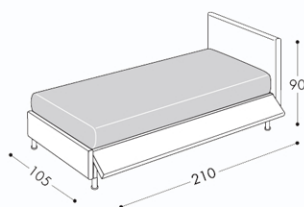

FORCE 400M

Letto tessile standard. Fasce perimetrali h. cm. 25.
Upholstered bed with standard base. Bed frame h. cm. 25

Sotto il piano rete, con il supplemento, si può inserire a scelta un 2° letto completo di materasso o una coppia di contenitori estraibili.
Under the bed-spring it is possible to insert a pull-out bed with mattress or two storage containers.

OPZIONI FORCE 400M / OPTIONS

Materassi/Mattresses:
FORCE 400M cm. 90 x 200

FORCE 400M

FORCE 403MSX

FORCE 403MDX

FORCE 415M

FORCE 417M

PIEDI E RUOTE FEET AND WHEELS

Piede di serie/Standard foot
Il letto Force 200M viene fornito solo con piedi abs MBS h. cm. 8
The Force 200M bed is only available with abs MBS feet h. cm. 8