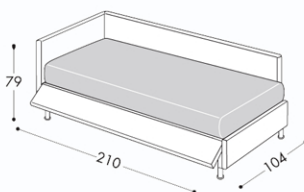

FORCE 400M

Letto tessile standard. Fasce perimetrali h. cm. 25.
Upholstered bed with standard base. Bed frame h. cm. 25

Sotto il piano rete, con il supplemento, si può inserire a scelta un 2° letto completo di materasso o una coppia di contenitori estraibili.
Under the bed-spring it is possible to insert a pull-out bed with mattress or two storage containers.

OPZIONI FORCE 400M / OPTIONS

Materassi/Mattresses:
FORCE 400M cm. 90 x 200

FORCE 400M

FORCE 403MSX

FORCE 403MDX

FORCE 415M

FORCE 417M

PIEDI E RUOTE FEET AND WHEELS

Piede di serie/Standard foot
Il letto Force 200M viene fornito solo con piedi abs MBS h. cm. 8
The Force 200M bed is only available with abs MBS feet h. cm. 8