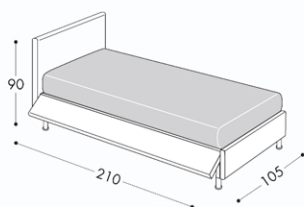

FORCE 400M

Letto tessile standard. Fasce perimetrali h. cm. 25.
Upholstered bed with standard base. Bed frame h. cm. 25

Sotto il piano rete, con il supplemento, si può inserire a scelta un 2° letto completo di materasso o una coppia di contenitori estraibili.
Under the bed-spring it is possible to insert a pull-out bed with mattress or two storage containers.

OPZIONI FORCE 400M / OPTIONS

Materassi/Mattresses:
FORCE 400M cm. 90 x 200

FORCE 400M

FORCE 403MSX

FORCE 403MDX

FORCE 415M

FORCE 417M

PIEDI E RUOTE FEET AND WHEELS

Piede di serie/Standard foot
Il letto Force 200M viene fornito solo con piedi abs MBS h. cm. 8
The Force 200M bed is only available with abs MBS feet h. cm. 8