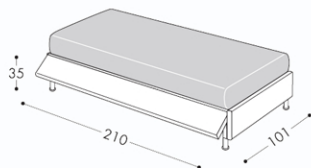

FORCE 400M

Letto tessile standard. Fasce perimetrali h. cm. 25.
Upholstered bed with standard base. Bed frame h. cm. 25

Sotto il piano rete, con il supplemento, si può inserire a scelta un 2° letto completo di materasso o una coppia di contenitori estraibili.
Under the bed-spring it is possible to insert a pull-out bed with mattress or two storage containers.

OPZIONI FORCE 400M / OPTIONS

Materassi/Mattresses:
FORCE 400M cm. 90 x 200

FORCE 400M

FORCE 403MSX

FORCE 403MDX

FORCE 415M

FORCE 417M

PIEDI E RUOTE FEET AND WHEELS

Piede di serie/Standard foot
Il letto Force 200M viene fornito solo con piedi abs MBS h. cm. 8
The Force 200M bed is only available with abs MBS feet h. cm. 8