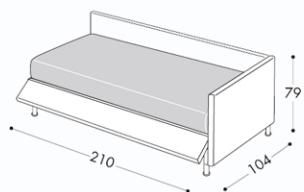

FORCE 400M

Letto tessile standard. Fasce perimetrali h. cm. 25.
Upholstered bed with standard base. Bed frame h. cm. 25

Sotto il piano rete, con il supplemento, si può inserire a scelta un 2° letto completo di materasso o una coppia di contenitori estraibili.
Under the bed-spring it is possible to insert a pull-out bed with mattress or two storage containers.

OPZIONI FORCE 400M / OPTIONS

Materassi/Mattresses:
FORCE 400M cm. 90 x 200

FORCE 400M

FORCE 403MSX

FORCE 403MDX

FORCE 415M

FORCE 417M

PIEDI E RUOTE FEET AND WHEELS

Piede di serie/Standard foot
Il letto Force 200M viene fornito solo con piedi abs MBS h. cm. 8
The Force 200M bed is only available with abs MBS feet h. cm. 8