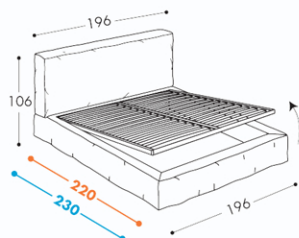

LETTO CONTENITORE

MORBIDUS

PIEDI E RUOTE FEET AND WHEELS

Piede di serie/Standard foot

Il letto Morbidus viene fornito solo

con piedi metallo Mini, h. cm. 2

The Morbidus bed is only available with

Mini Metal feet, h. cm. 2